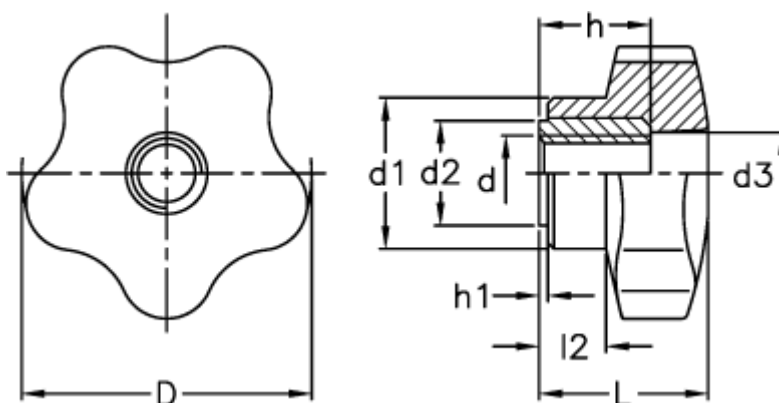

Data Sheet

Article number: 2302067721

Description: E+G Lobe knob
VC.254/60 B-M14

Measures

D = 60

l2 = 18

d1 = 27

d2 = 17

d3 = 15

d 6H = M14

h = 26

h1 = 1.5

L = 38